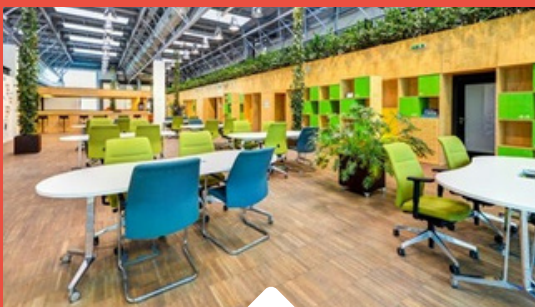

ZESILOVAČ
Integra DTR 30.6

APARATURA
6x Linn classic unik

SMART WALL

WIFI

20  | 40    | 50 m²

Open space

Dopolední pronájem 8:00–13:00

Dle individuální domluvy