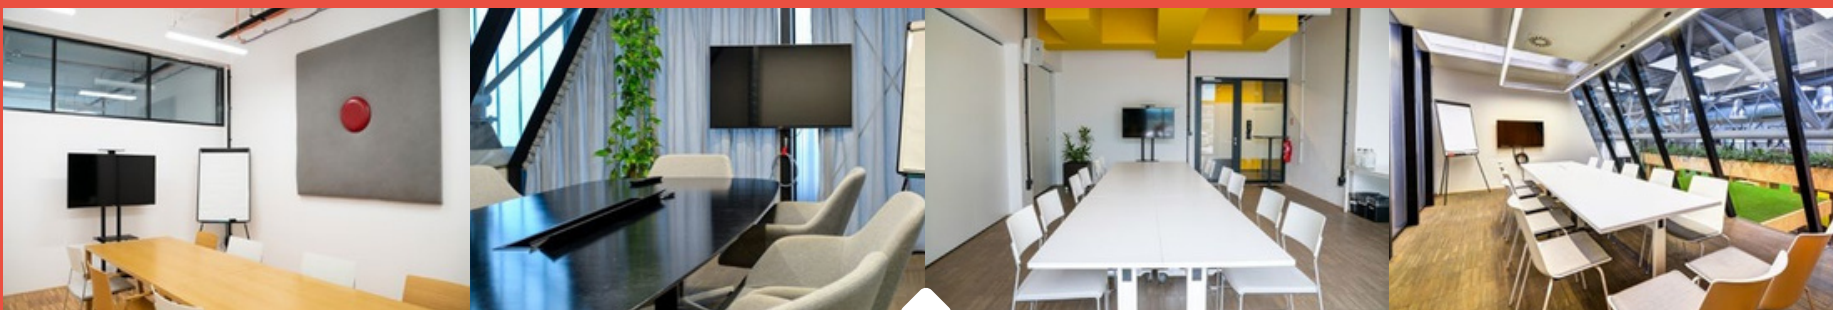

Zasedací místnosti

Červená

Hodinová sazba

490 Kč

Šedá

Hodinová sazba

490 Kč

Bílá

Hodinová sazba

790 Kč

Žlutá

Hodinová sazba

690 Kč

Všechny uvedené ceny jsou bez DPH. Členové Impact Hubu mohou využít pronájem prostor se slevou. Pronájem zasedací místností mimo otevírací dobu (večer/víkend) je o 50 % dražší. Při víkendových pronájmech Open space, Konferenční místnosti a Sky roomu účtujeme 10 % z normální ceny navíc.