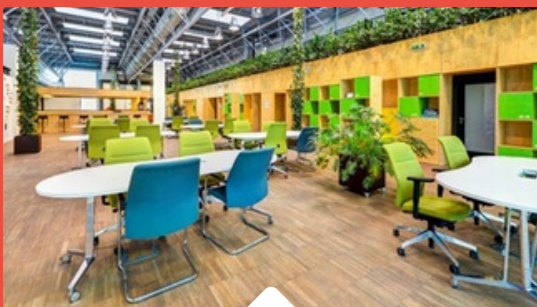

Součástí pronájmu:

klimatizace | flipchart | technická
a organizační podpora

Technické vybavení:

LCD TV

KABELÁŽ
HDMI

WIFI

Open space

Dopolední pronájem 8:00–13:00